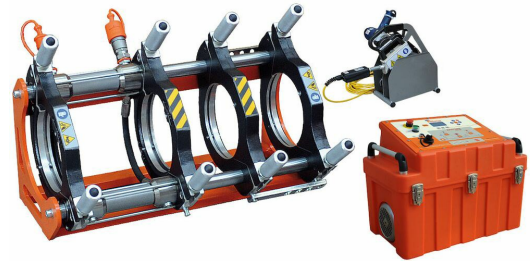

BASIC-200-EASY LIFE - Speilsveisemaskin d63-200mm

Beskrivelse

- Basic speilsveisemaskin
- 230V
- Effekt: 3000W
- Sveisetemperatur: 180-280°C
- Materiale: HDPE, PP, PB, PVDF
- Arbeidstrykk: 0-150 bar
- Bakker d63-200 inngår
- Alternativ: Holdere for kragehylser

Med forbehold om konstruksjonsendringer og tekniske endringer. Kan endres uten varsel

GPA Flowsystem A/S

Regnbueveien 9

NO-1405 Langhus

+47 (0)64-85 68 00

info@gpa.no

gpa.no

BASIC-200-EASY LIFE - Speilsveisemaskin d63-200mm

Teknisk spesifikasjon

Artikkelnr	d
BASIC-200-EASY	63-200
BASIC-33150951	Thermobag

Med forbehold om konstruksjonsendringer og tekniske endringer. Kan endres uten varsel

GPA Flowsystem A/S

Regnbueveien 9

NO-1405 Langhus